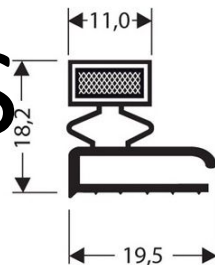

MODELES DISPONIBLES

JOINTS ET BOURRELETS

LEGENDE

—..... 1M – VENTE AU METRE

⊙ 25M – VENTE EN ROULEAU DE 25M

┌┐ 1,05M – VENTE EN LONGUEUR DE 1,05M

▭ – CADRE SUR MESURE

C - BOURRELETS SILICONE POUR PORTES DE FOURS

Jusqu'à +250°C 919351 * GRIS FONCE —...1M ⊙30M	Jusqu'à +300°C 919352 * BEIGE —...1M ⊙25M	Jusqu'à +200°C 919353 * GRIS FONCE —...1M ⊙25M	Jusqu'à +300°C 919354 * GRIS FONCE —...1M ⊙25M
Jusqu'à +250°C 919355 * GRIS FONCE —...1M ⊙25M	Jusqu'à +250°C 919356 * GRIS FONCE —...1M ⊙25M	Jusqu'à +250°C 919357 * GRIS FONCE —...1M ⊙25M	Jusqu'à +250°C 919358 * GRIS FONCE —...1M ⊙25M
Jusqu'à +250°C 919244 * GRIS CLAIR —...1M ⊙25M	Jusqu'à +200°C 919359 * NOIR —...1M ⊙25M	Jusqu'à +250°C 919360 * GRIS CLAIR —...1M ⊙25M	Jusqu'à +200°C 919361 * GRIS FONCE —...1M ⊙25M
Jusqu'à +150°C Mousse silicone 919362 * NOIR —...1M ⊙25M	Jusqu'à +250°C 919363 * GRIS FONCE —...1M ⊙25M	Jusqu'à +250°C 919364 * GRIS —...1M ⊙25M	Jusqu'à +250°C 919365 * GRIS —...1M ⊙25M