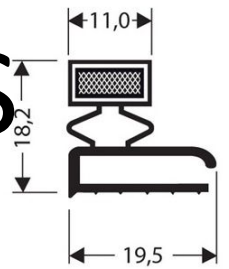

MODELES DISPONIBLES

JOINTS ET BOURRELETS

E – PROFILS PVC PLATS SANS AIMANT

919451 * BLANC	919452 * BLANC	919453 * BLANC	919071 * BLANC 919075 * GRIS
┌ 2,55M	┌ 2,55M	┌ 2,55M	┌ 2,55M
919454 * BLANC	919080 * GRIS	919084 * GRIS 919455 * NOIR ┌ 2,55M	919091 * GRIS
┌ 2,55M	┌ 1M	┌ 1M	┌ 1M
919456 * GRIS	919110 * BLANC	919457 * GRIS	919458 * NOIR 919459 * BLANC 919460 * GRIS
┌ 2,55M	┌ 2,55M	┌ 1M	┌ 2,55M
919461 * GRIS 919462 * BLANC	919463 * BLANC	919464 * BRUN 919465 * GRIS 919466 * NOIR 919107 * BLANC ┌ 2,55M	919113 * GRIS
┌ 2,55M	┌ 1M	┌ 1M	┌ 1M