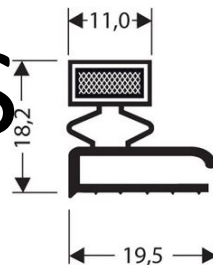

MODELES DISPONIBLES

JOINTS ET BOURRELETS

G – PROFILS PVC A CLIPSEUR SANS AIMANT

919561 * GRIS └ 2,55M	919562 * NOIR └ 2,55M	919563 * GRIS └ 2,2M	919564 * GRIS └ 2,2M

H – PROFILS PVS A PERLE AVEC AIMANT

919601 * BLANC └ 2,55M	919602 * BLANC └ 2,55M	919603 * BLANC 919604 * NOIR └ 2,55M	919225 * BLANC └ 2,55M

I – PROFILS PVC A PERLE SANS AIMANT

919651 * BLANC └ 2,55M

Optimum
DISTRIBUTION SOLUTIONS

Retrouvez et commandez très facilement tous nos produits sur notre site internet

www.optimum-ds.com

Nous sommes à votre écoute pour toutes demandes : commercial@optimum-ds.com - Tel : 06.66.55.64.50