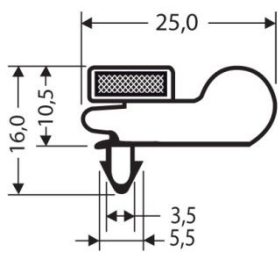

F – PROFILS PVC A CLIPSER AVEC AIMANT

919126 * BLANC

919131 * GRIS