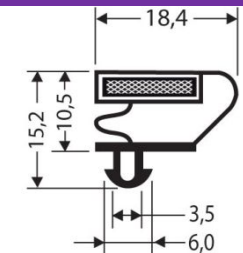

919504 * GRIS

919170 * NOIR