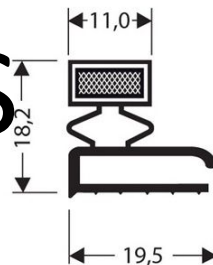

MODELES DISPONIBLES

JOINTS ET BOURRELETS

F – PROFILS PVC A CLIPSER AVEC AIMANT

919539 * GRIS ↳ 2,5M	919540 * GRIS ↳ 2,5M	919541 * GRIS ↳ 2,5M	919542 * GRIS ↳ 2,44M
919543 * NOIR 	919544 * GRIS 	919545 * BLANC ↳ 2,55M	919546 * GRIS

G – PROFILS PVC A CLIPSER SANS AIMANT

		Profil de fixation pour 919553	
919551 * BLANC 919207 * NOIR 919552 * GRIS ↳ 2,55M	919553 * BLANC ↳ 2,6M 919214 * NOIR ↳ 2,6M 919554 * GRIS ↳ 2,5M 	919555 * BLANC ↳ 4M	919556 * GRIS
919557 * NOIR ↳ 2,55M	919558 * BLANC ↳ 2,55M	919559 * GRIS ↳ 2,55M	919560 * BLANC ↳ 2,55M