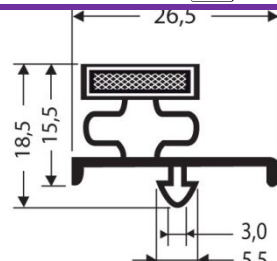

919175 * GRIS