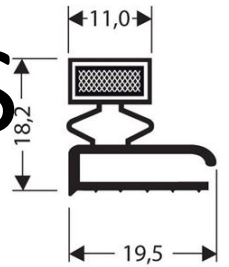

MODELES DISPONIBLES

JOINTS ET BOURRELETS

A - BOURRELETS CAOUTCHOUC POUR CHAMBRES FROIDES

919282 * BLANC ② 25M	919283 * NOIR ② 25M	919284 * NOIR Angle pour 919283	919285 * NOIR ② 25M

B - BOURRELETS EN MOUSSE ET CAOUTCHOUC CELLULAIRE

919301 * NOIR ② 25M	919302 * BLEU-GRIS ② 25M	919303 * NOIR ② 25M	919304 * BLEU*GRIS ② 25M
			Caoutchouc naturel Sans néoprène Dos autocollant
919305 * NOIR ② 25M	9192306* NOIR ② 25M	919307 * NOIR ② 25M	919308 * NOIR ② 10M
Caoutchouc naturel Sans néoprène Dos autocollant	Caoutchouc naturel Sans néoprène Dos autocollant	BOURRELETS EN MOUSSE avec structure ouverte, chaque cellule est en connexion avec les autres. CAOUTCHOUC CELLULAIRE avec structure fermée, chaque cellule est encadrée de caoutchouc. AVEC POURTOUR FERME, non étanche	
919309 * NOIR ② 5M	919310 * NOIR ② 5M