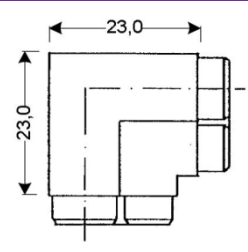

919509 * NOIR

Angle pour 919178