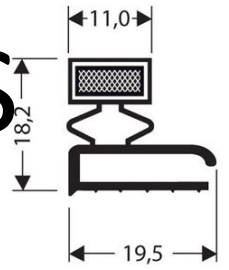

Angle pour 919178

MODELES DISPONIBLES

JOINTS ET BOURRELETS

LEGENDE

—..... 1M – VENTE AU METRE

⊙ 25M – VENTE EN ROULEAU DE 25M

┌┐ 1,05M – VENTE EN LONGUEUR DE 1,05M

▭ – CADRE SUR MESURE