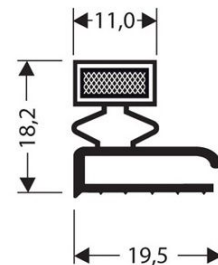

BOURRELET EN CADRE

AVANT LA MISE EN PLACE :

Dépliez le nouveau cadre, placez-le à l'horizontal et attendez quelques minutes. Prenez alors les dimensions du cadre livré et contrôlez avec votre commande. Ne démontez l'ancien bourrelet que si votre nouveau bourrelet correspond à la commande. Nettoyez alors la surface et placez le nouveau cadre comme suit.

RELEVÉ DES DIMENSIONS

1 - PROFIL CREUX

(à coller ou à visser)

Dimensions hors tout

2 - PROFIL A CLIPSER

(pousser)

3 - PROFIL BLOC A CLIPSER

(à coller ou à visser)