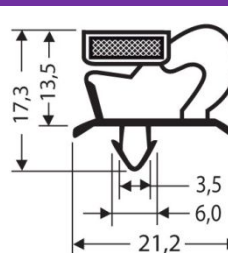

919165 * GRIS

919503 * NOIR