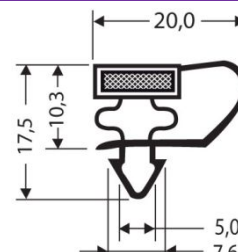

919178 * NOIR

919508 * GRIS