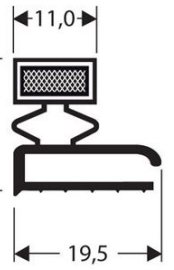

MODELES DISPONIBLES

JOINTS ET BOURRELETS

LEGENDE

—..... 1M – VENTE AU METRE

⊙ 25M – VENTE EN ROULEAU DE 25M

┌ 1,05M – VENTE EN LONGUEUR DE 1,05M

▭ – CADRE SUR MESURE

F – PROFILS PVC A CLIPSER AVEC AIMANT

919522 * BLANC 919523 * GRIS ┌ 2,5M	919524 * GRIS ┌ 2,6M	919525 * BLANC ┌ 2,5M	919526 * GRIS ┌ 2,5M
919527 * NOIR ┌ 2,7M	919528 * GRIS ┌ 2,55M	919529 * BLANC ┌ 2,7M	919530 * BLANC ┌ 2,5M
919531 * BLANC ┌ 2,55M	919532 * NOIR ┌ 2,7M	919533 * BLANC ┌ 2,55M	919534 * GRIS ┌ 2M
919535 * GRIS ┌ 2,5M	919536 * GRIS ┌ 2,55M	919537 * BLANC ┌ 2,55M	919538 * GRIS ┌ 2,5M