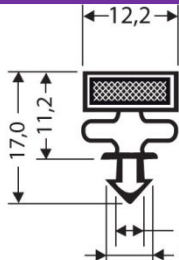

919136 * BLANC