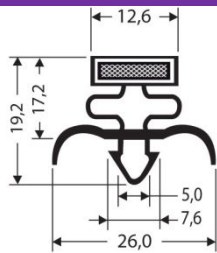

919149 * BLANC

919153 * GRIS

919158 * NOIR