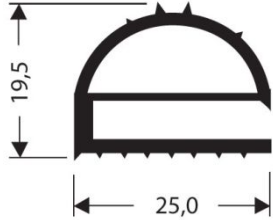

E – PROFILS PVC PLATS SANS AIMANT

919467 * GRIS