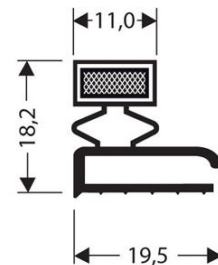

GUIDE PRATIQUE

JOINTS ET BOURRELETS

Optimum
DISTRIBUTION
SOLUTIONS *DS*

68, Avenue des Guillaeraies
92000 NANTERRE
commercial@ods-sas.com
Tel : 06.66.55.64.50
fax : 09 55 31 43 03

RECOMMANDATIONS

FORMULAIRE DEMANDE DE DEVIS

JOINTS ET BOURRELETS DISPONIBLES