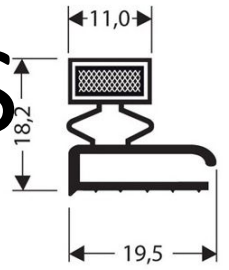

CARACTERISTIQUES DE VOTRE PROFIL

REFERENCE PROFIL	TYPE 1, 2? 3 ou 4	Hauteur x Largeur (mm)	Nombre de côtés (3 ou 4)	Nombre de côtés magnétiques (3 ou 4)*	Côté Charnière si 3 côtés magnétiques	Nombre de pièces
JPC-105W	2	1570 x 610	4	3	D	6

LEGENDE

—..... 1M – VENTE AU METRE

⊙ 25M – VENTE EN ROULEAU DE 25M

┌┐ 1,05M – VENTE EN LONGUEUR DE 1,05M

□ – CADRE SUR MESURE

A - BOURRELETS CAOUTCHOUC POUR CHAMBRES FROIDES

<p>919251 * GRIS —.....1M ⊙ 25M</p>	<p>919252 * GRIS —.....1M ⊙ 25M</p>	<p>919253 * GRIS —.....1M ⊙ 25M</p>	<p>919254 * BLEU*GRIS —.....1M ⊙ 25M</p>
<p>919255 * BLEU*GRIS —.....1M ⊙ 25M</p>	<p>919256 * NOIR —.....1M ⊙ 25M</p>	<p>919257 * GRIS ┌┐ 2,5M</p>	<p>919258 * NOIR —.....1M ⊙ 25M</p>
<p>919259 * NOIR —.....1M ⊙ 25M</p>	<p>919260 * NOIR —.....1M ⊙ 25M</p>	<p>919261 * GRIS FONCE —.....1M ⊙ 25M</p>	<p>919262 * NOIR ┌┐ 4,05M</p>
<p>919263 * NOIR —.....1M ⊙ 25M</p>	<p>919264 * NOIR —.....1M ⊙ 25M</p>	<p>919265 * NOIR ┌┐ 1,5M</p>	<p>919266 * NOIR —.....1M ⊙ 25M</p>

MODELES DISPONIBLES

JOINTS ET BOURRELETS

LEGENDE

—..... 1M – VENTE AU METRE

⊙ 25M – VENTE EN ROULEAU DE 25M

┌┐ 1,05M – VENTE EN LONGUEUR DE 1,05M

▭ – CADRE SUR MESURE

A - BOURRELETS CAOUTCHOUC POUR CHAMBRES FROIDES