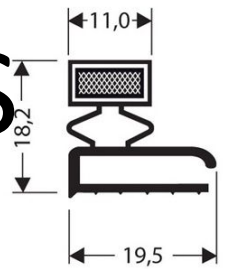

MODELES DISPONIBLES

JOINTS ET BOURRELETS