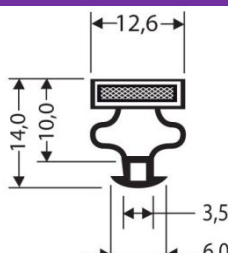

919502 * NOIR

919163 * GRIS