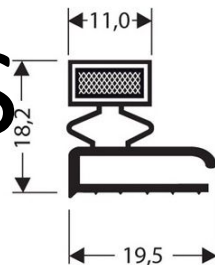

MODELES DISPONIBLES

JOINTS ET BOURRELETS

LEGENDE

—..... 1M – VENTE AU METRE

⊙ 25M – VENTE EN ROULEAU DE 25M

┌┐ 1,05M – VENTE EN LONGUEUR DE 1,05M

□ – CADRE SUR MESURE

A - BOURRELETS CAOUTCHOUC POUR CHAMBRES FROIDES

919251 * GRIS —.....1M ⊙ 25M	919252 * GRIS —.....1M ⊙ 25M	919253 * GRIS —.....1M ⊙ 25M	919254 * BLEU*GRIS —.....1M ⊙ 25M
919255 * BLEU*GRIS —.....1M ⊙ 25M	919256 * NOIR —.....1M ⊙ 25M	919257 * GRIS ┌┐ 2,5M	919258 * NOIR —.....1M ⊙ 25M
919259 * NOIR —.....1M ⊙ 25M	919260 * NOIR —.....1M ⊙ 25M	919261 * GRIS FONCE —.....1M ⊙ 25M	919262 * NOIR ┌┐ 4,05M
919263 * NOIR —.....1M ⊙ 25M	919264 * NOIR —.....1M ⊙ 25M	919265 * NOIR ┌┐ 1,5M	919266 * NOIR —.....1M ⊙ 25M