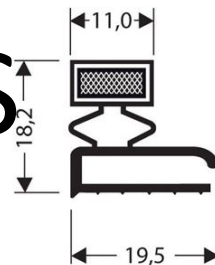

MODELES DISPONIBLES

JOINTS ET BOURRELETS

C - BOURRELETS SILICONE POUR PORTES DE FOURS

Jusqu'à +180°C