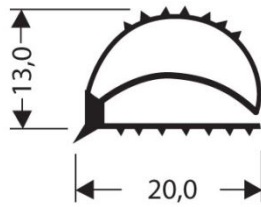

MODELES DISPONIBLES

JOINTS ET BOURRELETS

E – PROFILS PVC PLATS SANS AIMANT

919467 * GRIS

919468 * GRIS

919469 * NOIR

919470 * NOIR

919471 * GRIS