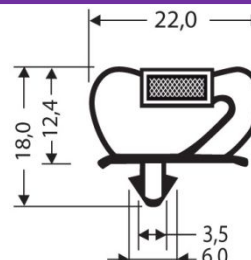

3M

F – PROFILS PVC A CLIPSER AVEC AIMANT

919126 * BLANC

919131 * GRIS

919136 * BLANC

919138 * GRIS

919501 * NOIR

919146 * GRIS